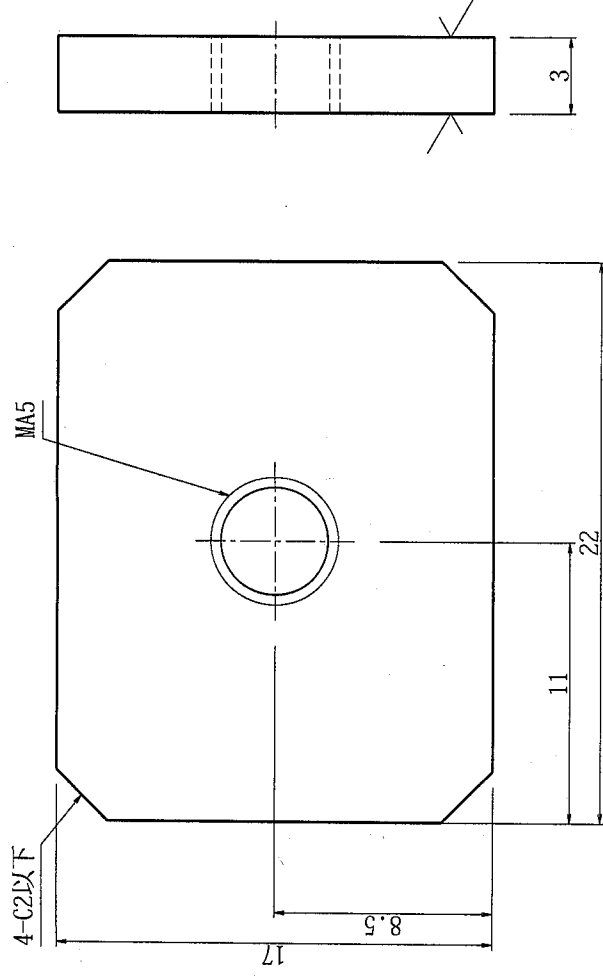

出荷日	20/07/25(土)	数量	2	受注日	20/07/21	場所	3	区分	00	Cナビ対象品はWeb版Cナビで図面出力可能	https://cp.misumi.jp/	株式会社ミスミ
表面処理	—	処理無		納期	20/07/27							MKCSS Ver7.76
材質	SUS304-2B材											25 (✓)
熱処理	—											
受注No.	03-294226-500098-7024											

03294226500098

L寸法	L公差	商品名	JTDA-SUD-A22-B17-T3-X0-Y8.5-N0-L11-MA5
3 < L ≤ 6	±0.1	ユーザ名	(有) キーエス
6 < L ≤ 30	±0.2	注文番号	WASH-20200721-5
30 < L ≤ 120	±0.3	備考	加工が43°
120 < L ≤ 400	±0.5		
400 < L ≤ 1000	±0.8		